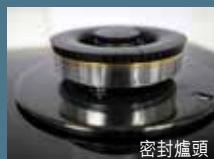

● 全新雙密封爐頭

有效減少滾瀉液體流入爐身內部，清潔方便，乾淨衛生。

密封爐頭

● 強化玻璃面板

經多項嚴格測試，不但耐熱，更可抵受衝擊力*，美觀耐用。

● 鑄鐵爐架配搭，耐用穩固

鑄鐵爐架耐用性佳，適合各式鍋具，不滑鍋，置放更穩固。

● 耐熱黑色陶瓷銅合金爐頭蓋