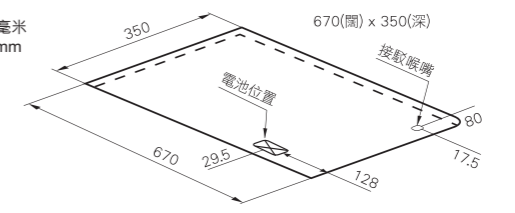

開孔尺寸 Cut-out Dimensions

平面爐與牆身須預留最少150毫米的距離。
At least 150mm distance between the hob and wall.

單位：毫米
Unit : mm

* 玻璃面板顏色或會隨原材料顏色而有所差異。
The color of the glass would be varied according to the material supply.

註 Remarks: • 規格如有更改，恕不另行通知。
All specifications are subject to change without prior notice.
• 保養服務並不包括損耗性配件(如爐架，承湯盤，爐頭蓋及爐環等)。
This warranty service does not cover consumable parts (e.g. pan support, drip pan, burner cap and burner ring).