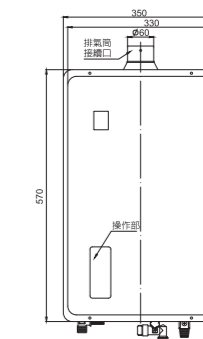

每分鐘出水量
12L

SH-1251C (White 白色) 12公升電子恆溫 強排式熱水爐

- 每分鐘12公升出水量，備有LED顯示屏，可從37°C~70°C設定水溫。
- 特有60分鐘時限設置，若忘記關熱水龍頭，爐具在連續使用60分鐘後即自動關閉，更添安全。
- 內置電腦記憶功能，無須每次重新調校。
- 數碼恆溫技術，熱水溫度穩定，不會忽冷忽熱。

強排式氣體熱水爐

規格 Specifications			
型號 Model Number	DH1633A		SH-1251C
煙囪排氣方式 Flue Duct	頂出強制排氣 Forced Flue Exhaust System		
適用氣體 Gas Type	石油氣 LPG		
耗氣量 (千瓦) Gas Consumption (kW)	最大 Maximum	33.1	26.1
	最少 Minimum	5.23	5.23
操作水壓 (千帕) Water Pressure (kPa)	50 kPa - 200 kPa		
出水量 (公升/分鐘) Hot Water Supply (Liter/Minute)	最多(溫升25°C) Maximum	16	12
	最少(溫升25°C) Minimum	3	3
	最多(溫升40°C) Maximum	10	7.5
可配有線遙控器 Wired Remote Control	✓		
尺寸 (毫米) 高 x 闊 x 深 Dimension (mm) H x W x D	570 x 350 x 138		
重量 (公斤) Weight (kg)	15		13
電源 Power Supply	電力供應 Voltage	AC 220V / 50Hz	
	耗電量 (瓦) Power Consumption (W)	70	50
點火方式 Ignition	全自動電子點火 Automatic electric continuous spark ignition		
安全裝置	熄火安全裝置	✓	✓
	殘火安全裝置	✓	✓
	過壓防止安全裝置	✓	✓
	空燒防止安全裝置	✓	✓
	過電流防止安全裝置	✓	✓
	抗強風安全裝置	✓	✓
	連續使用安全裝置	✓ 60分鐘	✓ 60分鐘
	過熱安全裝置	✓	✓
	內藏式供、排氣異常安全裝置	✓	✓

安裝尺寸圖 Installation Dimensions

DH1633A 單位：mm

SH-1251C 單位：mm

規格如有更改，恕不另行通知。All specifications are subject to change without prior notice.

- 保養服務並不包括損耗性配件。
This warranty service does not cover consumable parts.