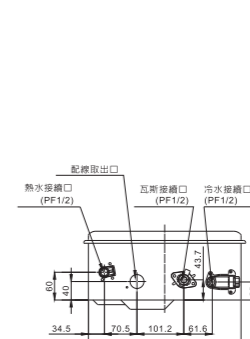

每分鐘出水量
12L

SH-1251C (White 白色) 12公升電子恆溫 強排式熱水爐

- 每分鐘12公升出水量，備有LED顯示屏，可從37°C~70°C設定水溫。
- 特有60分鐘時限設置，若忘記關熱水龍頭，爐具在連續使用60分鐘後即自動關閉，更添安全。
- 內置電腦記憶功能，無須每次重新調校。
- 數碼恆溫技術，熱水溫度穩定，不會忽冷忽熱。

強排式氣體熱水爐

規格 Specifications			
型號 Model Number	DH1633A		SH-1251C
煙囪排氣方式 Flue Duct	頂出強制排氣 Forced Flue Exhaust System		
適用氣體 Gas Type	石油氣 LPG		
耗氣量 (千瓦) Gas Consumption (kW)	最大 Maximum	33.1	26.1
	最少 Minimum	5.23	5.23
操作水壓 (千帕) Water Pressure (kPa)	50 kPa - 200 kPa		
出水量 (公升/分鐘) Hot Water Supply (Liter/Minute)	最多(溫升25°C) Maximum	16	12
	最少(溫升25°C) Minimum	3	3
	最多(溫升40°C) Maximum	10	7.5
可配有線遙控器 Wired Remote Control	✓		
尺寸 (毫米) 高 x 闊 x 深 Dimension (mm) H x W x D	570 x 350 x 138		
重量 (公斤) Weight (kg)	15		13
電源 Power Supply	電力供應 Voltage	AC 220V / 50Hz	
	耗電量 (瓦) Power Consumption (W)	70	50
點火方式 Ignition	全自動電子點火 Automatic electric continuous spark ignition		
安全裝置	熄火安全裝置	✓	✓
	殘火安全裝置	✓	✓
	過壓防止安全裝置	✓	✓
	空燒防止安全裝置	✓	✓
	過電流防止安全裝置	✓	✓
	抗強風安全裝置	✓	✓
	連續使用安全裝置	✓ 60分鐘	✓ 60分鐘
	過熱安全裝置	✓	✓
	內藏式供、排氣異常安全裝置	✓	✓

安裝尺寸圖 Installation Dimensions

DH1633A 單位：mm

SH-1251C 單位：mm

規格如有更改，恕不另行通知。All specifications are subject to change without prior notice.

- 保養服務並不包括損耗性配件。
This warranty service does not cover consumable parts.