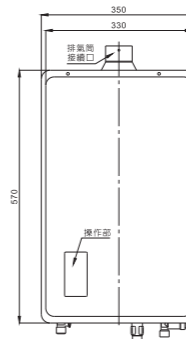

每分鐘出水量
12L

SH-1251C (White 白色) 12公升電子恆溫 強排式熱水爐

- 每分鐘12公升出水量，備有LED顯示屏，可從37°C~70°C設定水溫。
- 特有60分鐘時限設置，若忘記關熱水龍頭，爐具在連續使用60分鐘後即自動關閉，更添安全。
- 內置電腦記憶功能，無須每次重新調校。
- 數碼恆溫技術，熱水溫度穩定，不會忽冷忽熱。

強排式氣體熱水爐

規格 Specifications			
型號 Model Number	DH1633A		SH-1251C
煙囪排氣方式 Flue Duct	頂出強制排氣 Forced Flue Exhaust System		
適用氣體 Gas Type	石油氣 LPG		
耗氣量 (千瓦) Gas Consumption (kW)	最大 Maximum	33.1	26.1
	最少 Minimum	5.23	5.23
操作水壓 (千帕) Water Pressure (kPa)	50 kPa - 200 kPa		
出水量 (公升/分鐘) Hot Water Supply (Liter/Minute)	最多(溫升25°C) Maximum	16	12
	最少(溫升25°C) Minimum	3	3
	最多(溫升40°C) Maximum	10	7.5
可配有線遙控器 Wired Remote Control	✓		
尺寸 (毫米) 高 x 闊 x 深 Dimension (mm) H x W x D	570 x 350 x 138		
重量 (公斤) Weight (kg)	15		13
電源 Power Supply	電力供應 Voltage	AC 220V / 50Hz	
	耗電量 (瓦) Power Consumption (W)	70	50
點火方式 Ignition	全自動電子點火 Automatic electric continuous spark ignition		
安全裝置	熄火安全裝置	✓	✓
	殘火安全裝置	✓	✓
	過壓防止安全裝置	✓	✓
	空燒防止安全裝置	✓	✓
	過電流防止安全裝置	✓	✓
	抗強風安全裝置	✓	✓
	連續使用安全裝置	✓ 60分鐘	✓ 60分鐘
	過熱安全裝置	✓	✓
	內藏式供、排氣異常安全裝置	✓	✓

安裝尺寸圖 Installation Dimensions

DH1633A 單位：mm

SH-1251C 單位：mm

規格如有更改，恕不另行通知。All specifications are subject to change without prior notice.

- 保養服務並不包括損耗性配件。
This warranty service does not cover consumable parts.