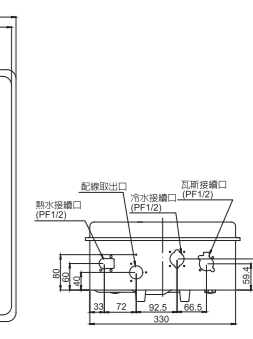

每分鐘出水量
12L

SH-1251C (White 白色) 12公升電子恆溫 強排式熱水爐

- 每分鐘12公升出水量，備有LED顯示屏，可從37°C~70°C設定水溫。
- 特有60分鐘時限設置，若忘記關熱水龍頭，爐具在連續使用60分鐘後即自動關閉，更添安全。
- 內置電腦記憶功能，無須每次重新調校。
- 數碼恆溫技術，熱水溫度穩定，不會忽冷忽熱。

強排式氣體熱水爐

規格 Specifications			
型號 Model Number	DH1633A		SH-1251C
煙囪排氣方式 Flue Duct	頂出強制排氣 Forced Flue Exhaust System		
適用氣體 Gas Type	石油氣 LPG		
耗氣量 (千瓦) Gas Consumption (kW)	最大 Maximum	33.1	26.1
	最少 Minimum	5.23	5.23
操作水壓 (千帕) Water Pressure (kPa)	50 kPa - 200 kPa		
出水量 (公升/分鐘) Hot Water Supply (Liter/Minute)	最多(溫升25°C) Maximum	16	12
	最少(溫升25°C) Minimum	3	3
	最多(溫升40°C) Maximum	10	7.5
可配有線遙控器 Wired Remote Control	✓		
尺寸 (毫米) 高 x 闊 x 深 Dimension (mm) H x W x D	570 x 350 x 138		
重量 (公斤) Weight (kg)	15		13
電源 Power Supply	電力供應 Voltage	AC 220V / 50Hz	
	耗電量 (瓦) Power Consumption (W)	70	50
點火方式 Ignition	全自動電子點火 Automatic electric continuous spark ignition		
安全裝置	熄火安全裝置	✓	✓
	殘火安全裝置	✓	✓
	過壓防止安全裝置	✓	✓
	空燒防止安全裝置	✓	✓
	過電流防止安全裝置	✓	✓
	抗強風安全裝置	✓	✓
	連續使用安全裝置	✓ 60分鐘	✓ 60分鐘
	過熱安全裝置	✓	✓
	內藏式供、排氣異常安全裝置	✓	✓

安裝尺寸圖 Installation Dimensions

DH1633A 單位：mm

SH-1251C 單位：mm

規格如有更改，恕不另行通知。All specifications are subject to change without prior notice.

- 保養服務並不包括損耗性配件。
This warranty service does not cover consumable parts.