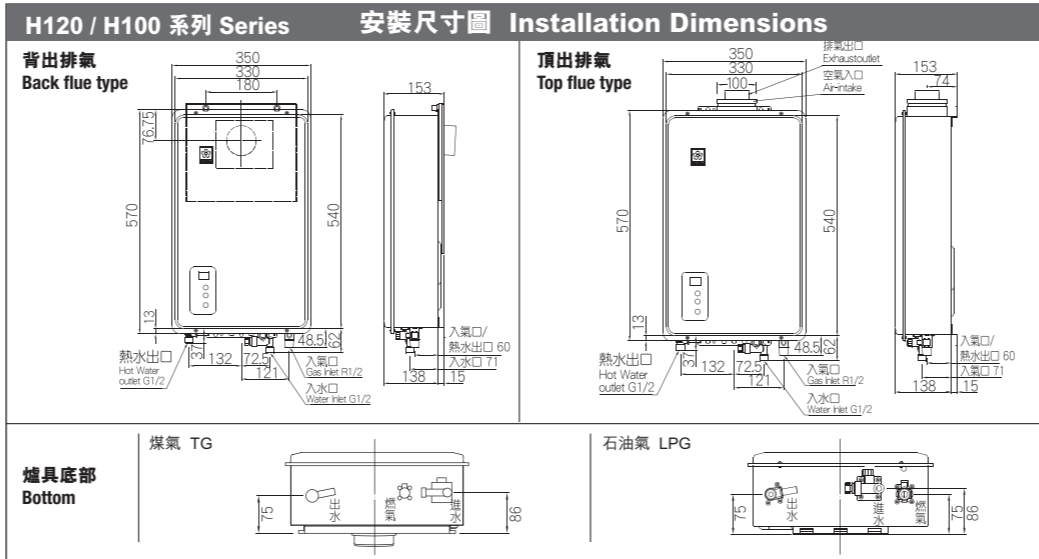

每分鐘出水量
10L

10公升對衡式熱水爐

- 每分鐘10公升出水量，備有LED顯示屏，可從35°C~60°C設定熱水溫度*
- 備有白色及銀色外殼以供選擇
- 數碼恆溫技術，熱水溫度穩定，不會忽冷忽熱
- 特設季節水溫調節掣，透過調節水量來調控水溫

H100RF
(White 白色)
10公升背出排氣

H100RF
(Silver 銀色)
10公升背出排氣

H100TF
(White 白色)
10公升頂出排氣

*出水溫度均視乎進水溫度及水壓而有所不同。

對衡式氣體熱水爐		規格 Specifications			
型號 Model Number		H120RFL	H120TFL	H100RF	H100TF
煙囪排氣方式 Flue Duct (Rear/Top)		背出 RF	頂出 TF	背出 RF	頂出 TF
適用氣體 Gas Type		石油氣 LPG			
耗氣量 (千瓦) Gas Consumption (kW)	最大 Maximum	26.7	26.2	22.7	22.1
	最少 Minimum	7.6		7.6	
操作水壓 (千帕) Water Pressure (kPa)		20kPa - 800kPa			
出水量 (公升/分鐘) Hot Water Supply (Liter/Minute)	最多(溫升25°C) Maximum	12		10	
	最少(溫升25°C) Minimum	3.5		3.5	
	最多(溫升40°C) Maximum	7.5		7.5	
可配有線遙控器 Wired Remote Control		✓		-	
尺寸 (毫米) 高 x 闊 x 深 Dimension (mm) H x W x D		570 x 350 x 138			
重量 (公斤) Weight (kg)		16			
電源 Power Supply	電力供應 Voltage	AC 220V / 50Hz			
	耗電量 (瓦) Power Consumption (W)	50		40	
點火方式 Ignition		全自動電子點火 Automatic electric continuous spark ignition			