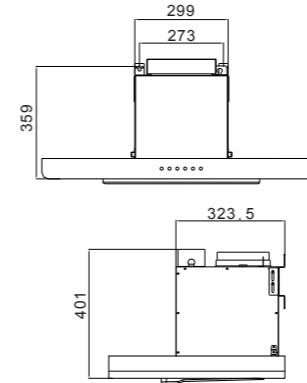

Chimney Type Rangehood 煙囪式油煙機

RW7100

機體尺寸：(闊Wx 深Dx高H)
710 x 520 x 533-1000mm

RW9100

機體尺寸：(闊Wx 深Dx高H)
890 x 520 x 533-1000mm

規格 Specifications

型號 Model Number	RW7100	RW9100
機身尺寸 Dimensions (闊W x 深D x 高H) (毫米/mm)	710 x 520 x 533-1000	890 x 520 x 533-1000
排風口直徑 Diameter of Exhaust Pipe (毫米/mm)	Ø150	
排風量 Exhaust Air Flow Rate (每小時立方米 / m³/hr)	高 Hi / 中 Med / 低 Low 1200 / 900 / 480	
馬達轉速 Motor Speed (每分鐘轉速 / r.p.m.)	高 Hi / 中 Med / 低 Low 2250 / 1600 / 900	
調速選擇 Speed Selection	高速 / 中速 / 低速 / 除味 Hi / Med / Low / Air Purifying	
耗電量 Power Consumption (瓦 / W)	300	
照明 Illumination (瓦 / W)	LED 4W x 1	
安裝方法 Installation	嵌入式 / 獨立式 Built-in / Free standing	
重量 Weight (公斤 / kg)	19.9	21.9
電源供應 Electric Supply	220V / 50Hz	

安裝尺寸圖 Installation Drawings

機體尺寸(含風管護罩)

1. 機身底部至掛勾螺絲鑽孔高度359mm
2. 掛勾螺絲孔中心距離273mm

註：• 排風量及馬達轉速是根據原廠測試報告，實際表現因應安裝及環境因素而定。
• 規格如有更改，恕不另行通知。

Remarks:

- The nominal air flow rate and motor speed is based on the manufacturer test results. Actual air flow and motor speed will vary according to installation and environment on site.
- All specifications are subject to change without prior notice.