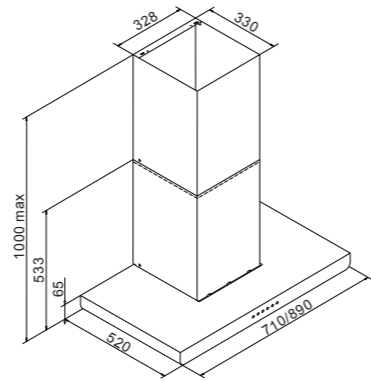

Chimney Type Rangehood 煙囪式油煙機

RW7100

機體尺寸：(闊Wx 深Dx高H)
710 x 520 x 533-1000mm

RW9100

機體尺寸：(闊Wx 深Dx高H)
890 x 520 x 533-1000mm

規格 Specifications

型號 Model Number	RW7100	RW9100
機身尺寸 Dimensions (闊W x 深D x 高H) (毫米/mm)	710 x 520 x 533-1000	890 x 520 x 533-1000
排風口直徑 Diameter of Exhaust Pipe (毫米/mm)	Ø150	
排風量 Exhaust Air Flow Rate (每小時立方米 / m³/hr)	高 Hi / 中 Med / 低 Low 1200 / 900 / 480	
馬達轉速 Motor Speed (每分鐘轉速 / r.p.m.)	高 Hi / 中 Med / 低 Low 2250 / 1600 / 900	
調速選擇 Speed Selection	高速 / 中速 / 低速 / 除味 Hi / Med / Low / Air Purifying	
耗電量 Power Consumption (瓦 / W)	300	
照明 Illumination (瓦 / W)	LED 4W x 1	
安裝方法 Installation	嵌入式 / 獨立式 Built-in / Free standing	
重量 Weight (公斤 / kg)	19.9	21.9
電源供應 Electric Supply	220V / 50Hz	

安裝尺寸圖 Installation Drawings

機體尺寸(含風管護罩)

1. 機身底部至掛勾螺絲鑽孔高度359mm
2. 掛勾螺絲孔中心距離273mm

註：• 排風量及馬達轉速是根據原廠測試報告，實際表現因應安裝及環境因素而定。
• 規格如有更改，恕不另行通知。

Remarks:

- The nominal air flow rate and motor speed is based on the manufacturer test results. Actual air flow and motor speed will vary according to installation and environment on site.
- All specifications are subject to change without prior notice.