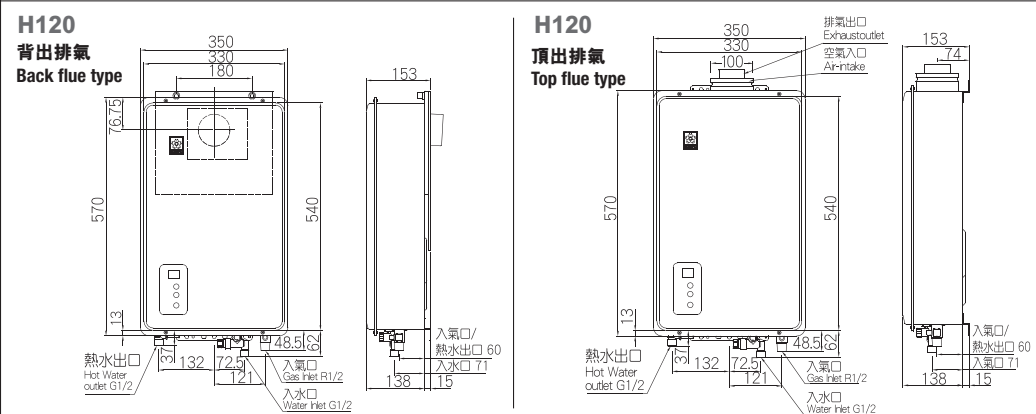

安裝尺寸圖 Installation Dimensions

H120 / HD100 系列 Series		規格 Specifications			
型號 Model Number	石油氣 LPG	H120RFL	H120TFL	HD100RF-L	HD100TF-L
	煤氣 TG	H120RFL-T	-	HD100RF-T	HD100TF-T
煙囪排氣方式 Flue Duct (Rear/Top)		背出 RF	頂出 TF	背出 RF	頂出 TF
耗氣量 (千瓦) Gas Consumption (kW)		最大 Maximum	26.7	26.2	22.7
		最少 Minimum	7.6		7.6
最少操作水壓 (千帕) Min. Operating Water Pressure (kPa)		20 kPa			
建議供水壓 (千帕) Recommended Water Supply Pressure (kPa)		80 - 700 kPa			
出水量 (公升/分鐘) Hot Water Supply (Liter/Minute)		最多(溫升25°C) Maximum	12		10
		最少(溫升25°C) Minimum	3.5		3.5
		最多(溫升40°C) Maximum	7.5		7.5
可配有線遙控器 Wired Remote Control		✓		-	
尺寸 (毫米) 高 x 闊 x 深 Dimension (mm) H x W x D		570 x 350 x 138			
重量 (公斤) Weight (kg)		16			
電源 Power Supply		電力供應 Voltage	AC 220V / 50Hz		
		耗電量 (瓦) Power Consumption (W)	50		40
點火方式 Ignition		全自動電子點火 Automatic electric continuous spark ignition			

HD10FF 系列 Series		規格 Specifications		
型號 Model Number	石油氣 LPG	HD10FF-L		
	煤氣 TG	HD10FF-T		
煙囪排氣方式 Flue Duct		背出 RF		
耗氣量 (千瓦) Gas Consumption (kW)		最大 Maximum	22.1	
		最少 Minimum	7.6	
最少操作水壓 (千帕) Min. Operating Water Pressure (kPa)		20 kPa		
建議供水壓 (千帕) Recommended Water Supply Pressure (kPa)		80 - 700 kPa		
出水量 (公升/分鐘) Hot Water Supply (Liter/Minute)		最多(溫升25°C) Maximum	10	
		最少(溫升25°C) Minimum	3.5	
		最多(溫升40°C) Maximum	7.5	
尺寸 (毫米) 高 x 闊 x 深 Dimension (mm) H x W x D		570 x 350 x 138		
重量 (公斤) Weight (kg)		16		
電源 Power Supply		電力供應 Voltage	AC 220V / 50Hz	
		耗電量 (瓦) Power Consumption (W)	40	
點火方式 Ignition		全自動電子點火 Automatic electric continuous spark ignition		