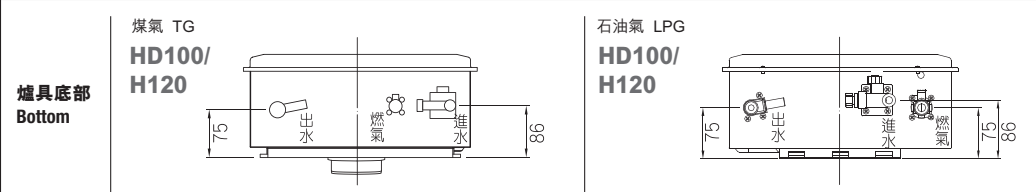

安裝尺寸圖 Installation Dimensions

H120 / HD100 系列 Series		規格 Specifications			
型號 Model Number	石油氣 LPG	H120RFL	H120TFL	HD100RF-L	HD100TF-L
	煤氣 TG	H120RFL-T	-	HD100RF-T	HD100TF-T
煙囪排氣方式 Flue Duct (Rear/Top)		背出 RF	頂出 TF	背出 RF	頂出 TF
耗氣量 (千瓦) Gas Consumption (kW)		最大 Maximum	26.7	26.2	22.7
		最少 Minimum	7.6		7.6
最少操作水壓 (千帕) Min. Operating Water Pressure (kPa)		20 kPa			
建議供水壓 (千帕) Recommended Water Supply Pressure (kPa)		80 - 700 kPa			
出水量 (公升/分鐘) Hot Water Supply (Liter/Minute)		最多(溫升25°C) Maximum	12		10
		最少(溫升25°C) Minimum	3.5		3.5
		最多(溫升40°C) Maximum	7.5		7.5
可配有線遙控器 Wired Remote Control		✓		-	
尺寸 (毫米) 高 x 闊 x 深 Dimension (mm) H x W x D		570 x 350 x 138			
重量 (公斤) Weight (kg)		16			
電源 Power Supply		電力供應 Voltage	AC 220V / 50Hz		
		耗電量 (瓦) Power Consumption (W)	50		40
點火方式 Ignition		全自動電子點火 Automatic electric continuous spark ignition			

HD10FF 系列 Series		規格 Specifications		
型號 Model Number	石油氣 LPG	HD10FF-L		
	煤氣 TG	HD10FF-T		
煙囪排氣方式 Flue Duct		背出 RF		
耗氣量 (千瓦) Gas Consumption (kW)		最大 Maximum	22.1	
		最少 Minimum	7.6	
最少操作水壓 (千帕) Min. Operating Water Pressure (kPa)		20 kPa		
建議供水壓 (千帕) Recommended Water Supply Pressure (kPa)		80 - 700 kPa		
出水量 (公升/分鐘) Hot Water Supply (Liter/Minute)		最多(溫升25°C) Maximum	10	
		最少(溫升25°C) Minimum	3.5	
		最多(溫升40°C) Maximum	7.5	
尺寸 (毫米) 高 x 闊 x 深 Dimension (mm) H x W x D		570 x 350 x 138		
重量 (公斤) Weight (kg)		16		
電源 Power Supply		電力供應 Voltage	AC 220V / 50Hz	
		耗電量 (瓦) Power Consumption (W)	40	
點火方式 Ignition		全自動電子點火 Automatic electric continuous spark ignition		