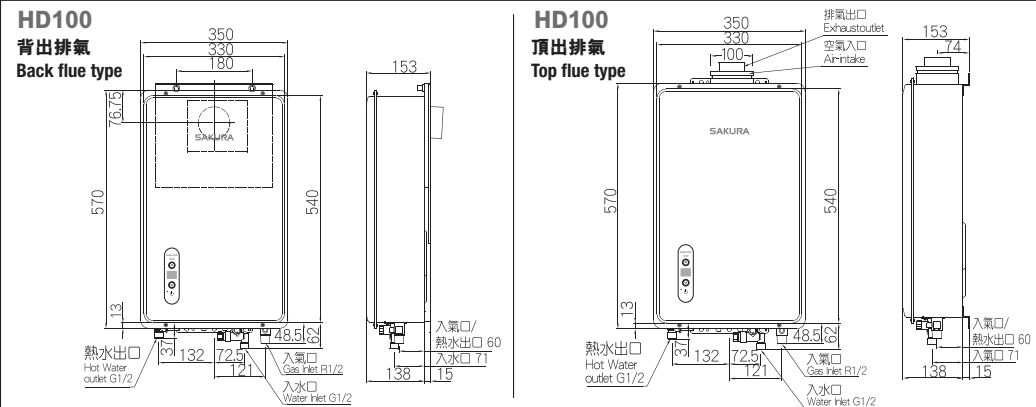

安裝尺寸圖 Installation Dimensions

H120 / HD100 系列 Series		規格 Specifications			
型號 Model Number	石油氣 LPG	H120RFL	H120TFL	HD100RF-L	HD100TF-L
	煤氣 TG	H120RFL-T	-	HD100RF-T	HD100TF-T
煙囪排氣方式 Flue Duct (Rear/Top)		背出 RF	頂出 TF	背出 RF	頂出 TF
耗氣量 (千瓦) Gas Consumption (kW)		最大 Maximum	26.7	26.2	22.7
		最少 Minimum	7.6		7.6
最少操作水壓 (千帕) Min. Operating Water Pressure (kPa)		20 kPa			
建議供水壓 (千帕) Recommended Water Supply Pressure (kPa)		80 - 700 kPa			
出水量 (公升/分鐘) Hot Water Supply (Liter/Minute)		最多(溫升25°C) Maximum	12		10
		最少(溫升25°C) Minimum	3.5		3.5
		最多(溫升40°C) Maximum	7.5		7.5
可配有線遙控器 Wired Remote Control		✓		-	
尺寸 (毫米) 高 x 闊 x 深 Dimension (mm) H x W x D		570 x 350 x 138			
重量 (公斤) Weight (kg)		16			
電源 Power Supply		電力供應 Voltage	AC 220V / 50Hz		
		耗電量 (瓦) Power Consumption (W)	50		40
點火方式 Ignition		全自動電子點火 Automatic electric continuous spark ignition			

HD10FF 系列 Series		規格 Specifications		
型號 Model Number	石油氣 LPG	HD10FF-L		
	煤氣 TG	HD10FF-T		
煙囪排氣方式 Flue Duct		背出 RF		
耗氣量 (千瓦) Gas Consumption (kW)		最大 Maximum	22.1	
		最少 Minimum	7.6	
最少操作水壓 (千帕) Min. Operating Water Pressure (kPa)		20 kPa		
建議供水壓 (千帕) Recommended Water Supply Pressure (kPa)		80 - 700 kPa		
出水量 (公升/分鐘) Hot Water Supply (Liter/Minute)		最多(溫升25°C) Maximum	10	
		最少(溫升25°C) Minimum	3.5	
		最多(溫升40°C) Maximum	7.5	
尺寸 (毫米) 高 x 闊 x 深 Dimension (mm) H x W x D		570 x 350 x 138		
重量 (公斤) Weight (kg)		16		
電源 Power Supply		電力供應 Voltage	AC 220V / 50Hz	
		耗電量 (瓦) Power Consumption (W)	40	
點火方式 Ignition		全自動電子點火 Automatic electric continuous spark ignition		