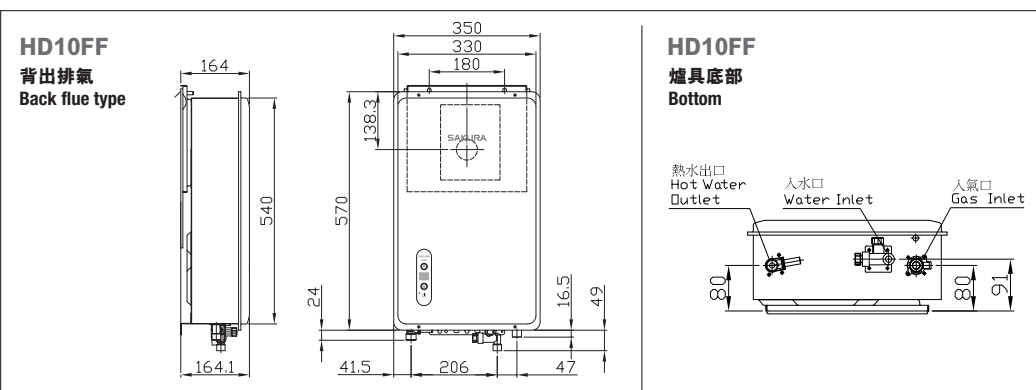

安裝尺寸圖 Installation Dimensions

H120 / HD100 系列 Series		規格 Specifications			
型號 Model Number	石油氣 LPG	H120RFL	H120TFL	HD100RF-L	HD100TF-L
	煤氣 TG	H120RFL-T	-	HD100RF-T	HD100TF-T
煙囪排氣方式 Flue Duct (Rear/Top)		背出 RF	頂出 TF	背出 RF	頂出 TF
耗氣量 (千瓦) Gas Consumption (kW)		最大 Maximum	26.7	26.2	22.7
		最少 Minimum	7.6		7.6
最少操作水壓 (千帕) Min. Operating Water Pressure (kPa)		20 kPa			
建議供水壓 (千帕) Recommended Water Supply Pressure (kPa)		80 - 700 kPa			
出水量 (公升/分鐘) Hot Water Supply (Liter/Minute)		最多(溫升25°C) Maximum	12		10
		最少(溫升25°C) Minimum	3.5		3.5
		最多(溫升40°C) Maximum	7.5		7.5
可配有線遙控器 Wired Remote Control		✓		-	
尺寸 (毫米) 高 x 闊 x 深 Dimension (mm) H x W x D		570 x 350 x 138			
重量 (公斤) Weight (kg)		16			
電源 Power Supply		電力供應 Voltage	AC 220V / 50Hz		
		耗電量 (瓦) Power Consumption (W)	50		40
點火方式 Ignition		全自動電子點火 Automatic electric continuous spark ignition			

HD10FF 系列 Series		規格 Specifications		
型號 Model Number	石油氣 LPG	HD10FF-L		
	煤氣 TG	HD10FF-T		
煙囪排氣方式 Flue Duct		背出 RF		
耗氣量 (千瓦) Gas Consumption (kW)		最大 Maximum	22.1	
		最少 Minimum	7.6	
最少操作水壓 (千帕) Min. Operating Water Pressure (kPa)		20 kPa		
建議供水壓 (千帕) Recommended Water Supply Pressure (kPa)		80 - 700 kPa		
出水量 (公升/分鐘) Hot Water Supply (Liter/Minute)		最多(溫升25°C) Maximum	10	
		最少(溫升25°C) Minimum	3.5	
		最多(溫升40°C) Maximum	7.5	
尺寸 (毫米) 高 x 闊 x 深 Dimension (mm) H x W x D		570 x 350 x 138		
重量 (公斤) Weight (kg)		16		
電源 Power Supply		電力供應 Voltage	AC 220V / 50Hz	
		耗電量 (瓦) Power Consumption (W)	40	
點火方式 Ignition		全自動電子點火 Automatic electric continuous spark ignition		